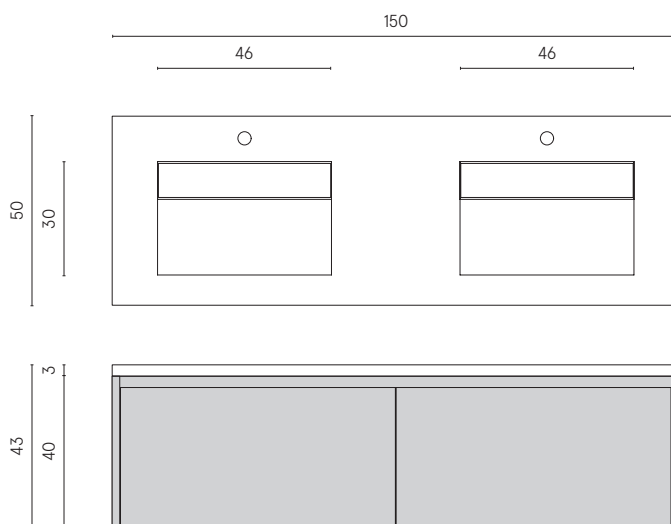

FLY AIR РАКОВИНА 150 WOOD

1. ИНФОРМАЦИЯ О ПРОДУКТЕ

Раковина со встроенной тумбой создает дополнительное место для хранения в ванной комнате.

Облицовка раковины из керамогранита Italon на выбор. Две чаши, каждая размером – 46x30 см.

Вместо классического донного клапана используется съемная часть из керамогранита.

Смеситель можно установить как на раковину, так и на стену.

Встроенная тумба: внешняя и внутренняя поверхности – ламинированная с эффектом натурального дуба.

Облицовка раковины из керамогранита Italon на выбор. Две чаши, каждая размером – 46x30 см.

Вместо классического донного клапана используется съемная часть из керамогранита.

Смеситель можно установить как на раковину, так и на стену.