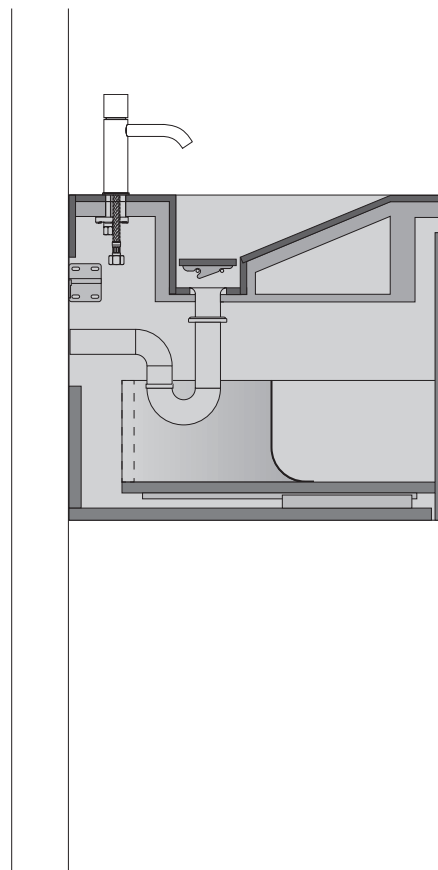

FLY AIR РАКОВИНА 150 WOOD

1. ИНФОРМАЦИЯ О ПРОДУКТЕ

Раковина со встроенной тумбой создает дополнительное место для хранения в ванной комнате.

Облицовка раковины из керамогранита Italon на выбор. Две чаши, каждая размером – 46x30 см.

Облицовка раковины из керамогранита Italon на выбор. Две чаши, каждая размером – 46x30 см.

Вместо классического донного клапана используется съемная часть из керамогранита.

Смеситель можно установить как на раковину, так и на стену.

Встроенная тумба: внешняя и внутренняя поверхности – ламинированная с эффектом натурального дуба.

2. ВАРИАНТЫ МОНТАЖА

- РАКОВИНА С ОТВЕРСТИЕМ ПОД СМЕСИТЕЛЬ
- СМЕСИТЕЛЬ, УСТАНОВЛЕННЫЙ НА СТЕНУ

ВНИМАНИЕ : для безопасной и соответствующей установки необходимо обратиться к профессионалу.